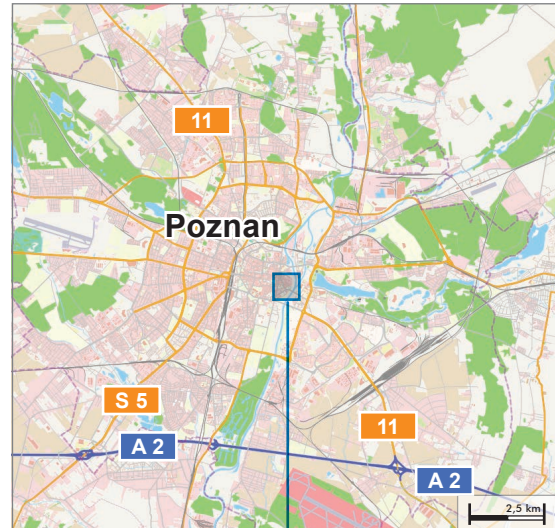

Anfahrtsbeschreibung:

Niederlassung Posen

Anreise mit der Bahn:

- Sie erreichen unsere Niederlassung vom Hauptbahnhof „Dworzec Główny“ mit der S-Bahn Nr. 5 (Richtung STOMIL) von der Haltestelle Most Dworcowy.
- Fahren Sie bis zur Haltestelle Most św. Rocha (7-te Haltestelle)
- Gehen Sie ca. 2 Minuten nach links bis zur Grobla Str. (das Gebäude an der Straßenecke, Eingang direkt hinter dem Friseursalon)

Anreise vom Flughafen:

Vom Flughafen Ławica

- Fahren Sie mit dem Bus - Linie 59 (Richtung Rondo Kaponiera) oder Linie L (Richtung Dworzec Główny)
- Steigen Sie an der Haltestelle Rondo Kaponiera aus
- Gehen Sie durch die Unterführung bis zur Haltestelle Rondo Kaponiera
- Fahren Sie mit der S-Bahn Nr. 5 (Richtung STOMIL)
- Steigen Sie an der Haltestelle Most św. Rocha aus (6-te Haltestelle)
- Gehen Sie ca. 2 Minuten nach links bis zur Grobla Str. (das Gebäude an der Straßenecke, Eingang direkt hinter dem Friseursalon)

[Klicken Sie hier für den Routenplaner](#)